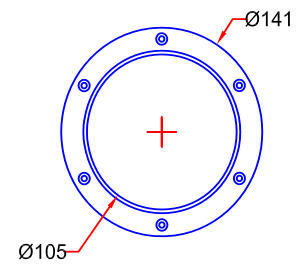

System 25

Design:

- Kabinetflange til tilslutning af udsugningskanal til kabiner
- Diameter i muffemål, se nedenstående tegning
- I polypropylen: hvid (-5) eller rød (-4)
- Valgfri montering og position

Model # 4-50-13

Model # 4-100-13

(Leveres kun i hvid)

Model # 4-75-13

Model # 4-125-13

Model # 4-80-13

Model # 4-160-13

Model # 4-100-13