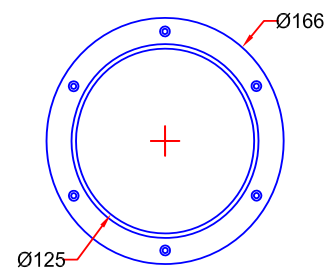

System 25

Design:

- Kabinetflange til tilslutning af udsugningskanal til kabiner
- Diameter i muffemål, se nedenstående tegning
- I polypropylen: hvid (-5) eller rød (-4)
- Valgfri montering og position

Model # 4-50-13

Model # 4-100-13

(Leveres kun i hvid)

Model # 4-75-13

Model # 4-125-13

Model # 4-80-13

Model # 4-160-13

Model # 4-100-13