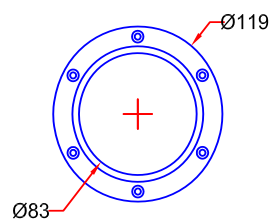

System 25

Design:

- Kabinetflange til tilslutning af udsugningskanal til kabiner
- Diameter i muffemål, se nedenstående tegning
- I polypropylen: hvid (-5) eller rød (-4)
- Valgfri montering og position

Model # 4-50-13

Model # 4-100-13

(Leveres kun i hvid)

Model # 4-75-13

Model # 4-125-13

Model # 4-80-13

Model # 4-160-13

Model # 4-100-13