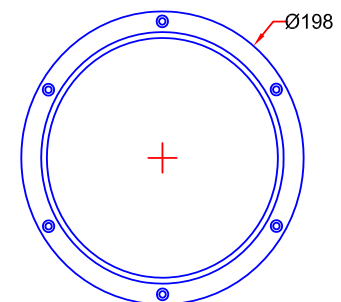

System 25

Design:

- Kabinetflange til tilslutning af udsugningskanal til kabiner
- Diameter i muffemål, se nedenstående tegning
- I polypropylen: hvid (-5) eller rød (-4)
- Valgfri montering og position

Model # 4-50-13

Model # 4-100-13

(Leveres kun i hvid)

Model # 4-75-13

Model # 4-125-13

Model # 4-80-13

Model # 4-160-13

Model # 4-100-13