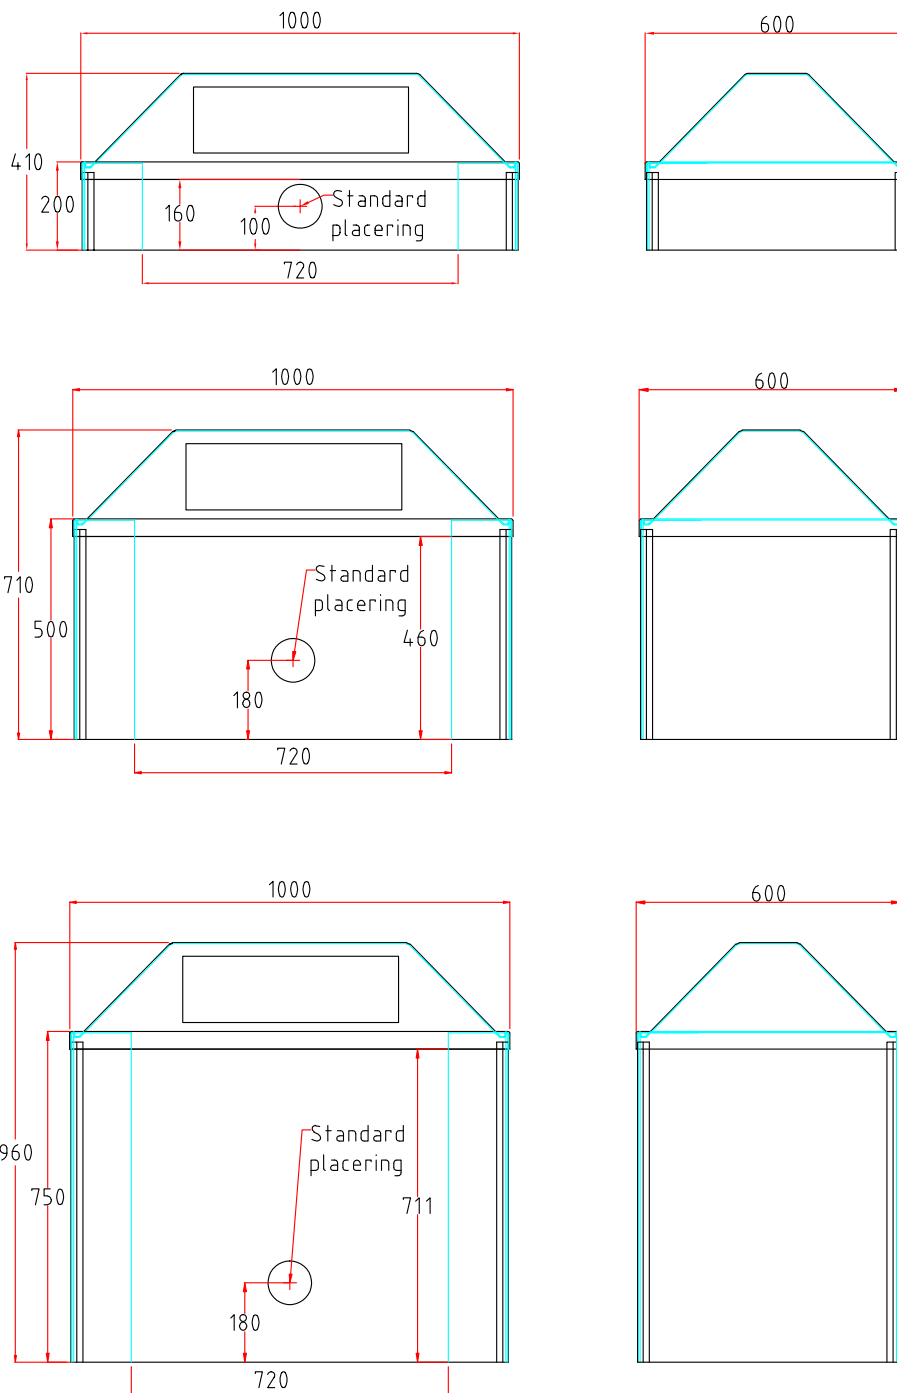

System 25 – Type 1

Lille – mellem – stor

alle mål i mm