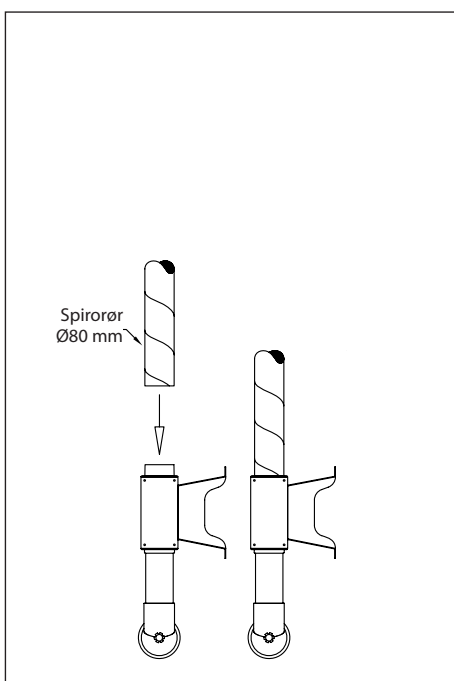

MONTAGE – VÆGBESLAG

Vægbeslag 2-195

Kanaltilslutning til vægbeslag

Nemt og fleksibel tilslutning med tre forskellige løsninger.

Passer til alle vægmonterede sugearme i System 50, System 63 og System 75.

Tre muligheder

- Direkte tilslutning med spirorør Ø80 mm.
- Tilslutning med Alsident® Reduktion 4-10075 til spirorør Ø100 mm.
- Tilslutning med alurør Ø75 mm i ønskede længder, hvis det gælder en mere stilren installation.

3 MONTAGEFORMER

Direkte tilslutning med spirorør Ø80 mm

Tilslutning med Alsident® Reduktion 4-10075 til spirorør Ø100 mm

Tilslutning med alurør Ø75 mm