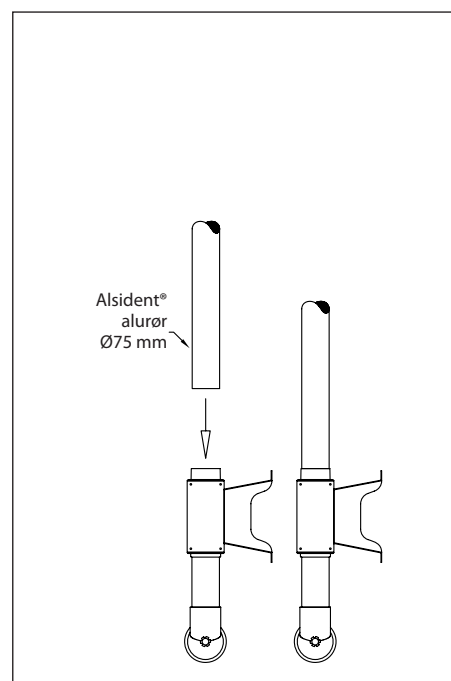

MONTAGE – VÆGBESLAG

Vægbeslag 2-195

Kanaltilslutning til vægbeslag

Nemt og fleksibel tilslutning med tre forskellige løsninger.

Passer til alle vægmonterede sugearme i System 50, System 63 og System 75.

Tre muligheder

- Direkte tilslutning med spirorør Ø80 mm.
- Tilslutning med Alsident® Reduktion 4-10075 til spirorør Ø100 mm.
- Tilslutning med alurør Ø75 mm i ønskede længder, hvis det gælder en mere stilren installation.

3 MONTAGEFORMER

Direkte tilslutning med spirorør Ø80 mm

Tilslutning med Alsident® Reduktion 4-10075 til spirorør Ø100 mm

Tilslutning med alurør Ø75 mm