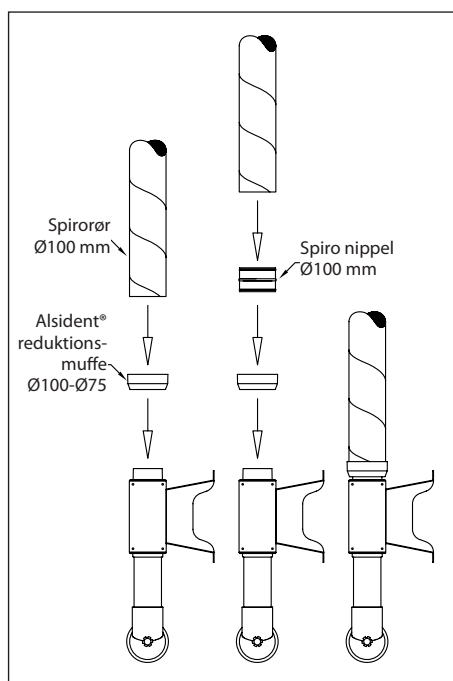

MONTAGE – VÆGBESLAG

Vægbeslag 2-195

Kanaltilslutning til vægbeslag

Nemt og fleksibel tilslutning med tre forskellige løsninger.

Passer til alle vægmonterede sugearme i System 50, System 63 og System 75.

Tre muligheder

- Direkte tilslutning med spirorør Ø80 mm.
- Tilslutning med Alsident® Reduktion 4-10075 til spirorør Ø100 mm.
- Tilslutning med alurør Ø75 mm i ønskede længder, hvis det gælder en mere stilren installation.

3 MONTAGEFORMER

Direkte tilslutning med spirorør Ø80 mm

Tilslutning med Alsident® Reduktion 4-10075 til spirorør Ø100 mm

Tilslutning med alurør Ø75 mm