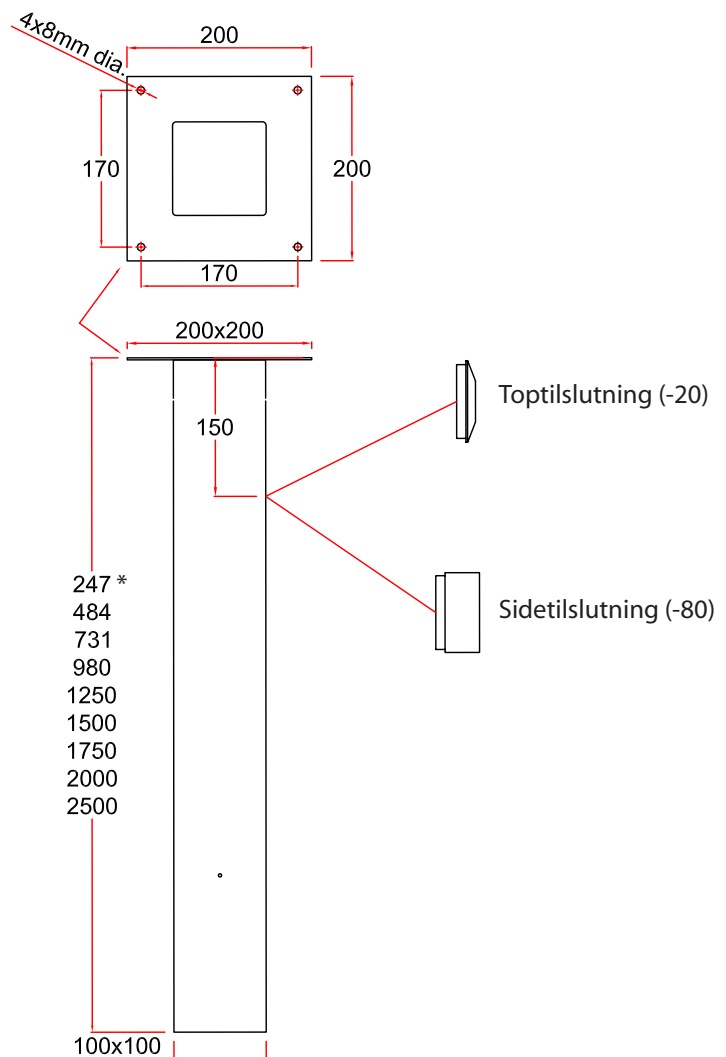

System 50 - 63 - 75

- Sokkelkasser til montage af sugearm på loft
- Stærk konstruktion af stål med en polyester pulverlakering på alle flader
- Leveres med toptilslutning (-20) eller Ø80 sidetilslutning (-80)
- Farve: hvid (-) eller sort (-050)
- Dimensioner: 100 x 100 mm
- Længde: 250-2500 mm

Tegning

*) Kan kun benyttes ved sokkelrør med hul.
(kun sidetilslutning). Hullet skal laves af montør.