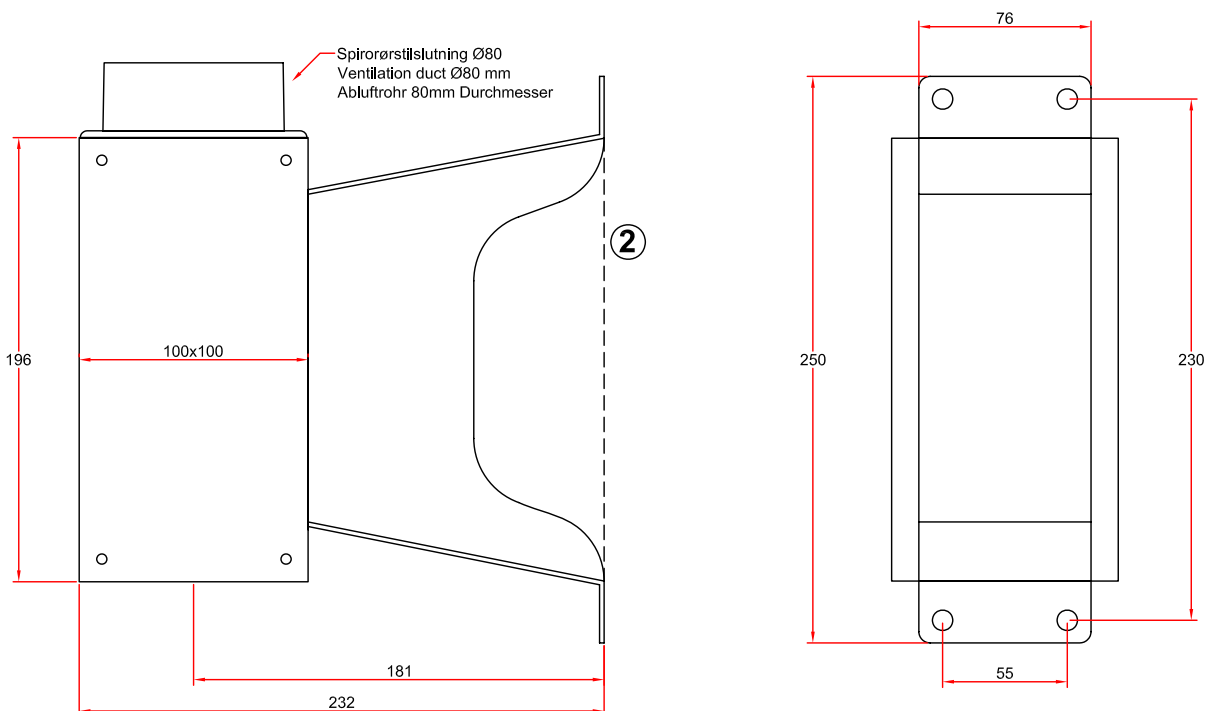

System 50-63-75

Vægbeslag til montage af sugearm på væg

Forbindelse til spirorør:

- Direkte forbindelse til rør Ø80 mm
- Forbindelse med reduktion 4-10075 til Ø100 rør (reduktion medfølger)
- Forbindelse med Alsident Ø75 aluminium rør i den ønskede længde, når der er behov for en elegant installation

Farve/Materiale:

- Stål med hvid polyesterlakering på alle flader (2-195 / 2-195-10-5)
- Stål med sort polyesterlakering på alle flader (2-195-050)
- Syrefast rustfrit stål (AISI 316L), bejdset (2-195-10-22 / 2-195-10-22-6)

Tegning

2) Beslag med lukkede sider er især til anvendelse i områder med særlige krav til rengøring.