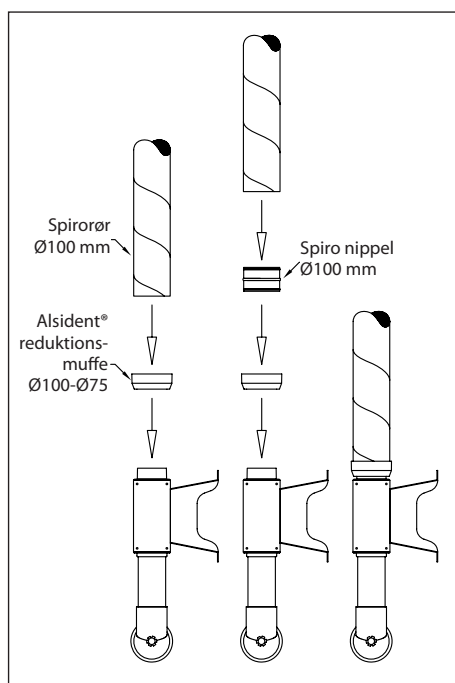

MONTAGE – VÆGBESLAG

Vægbeslag 2-195 / -10-5 / -050 / -10-22 / -10-22-6

Kanaltilslutning til vægbeslag

Nem og fleksibel tilslutning med tre forskellige løsninger.

Passer til alle vægmonterede sugearme i System 50, System 63 og System 75.

Tre montagemuligheder

- Direkte tilslutning med spirorør Ø80 mm.
- Tilslutning med Alsident® Reduktion 4-10075 til spirorør Ø100 mm (reduktion medfølger).
- Tilslutning med alurør Ø75 mm i ønskede længder, hvis det gælder en mere stilren installation.

TRE MONTAGEFORMER

Direkte tilslutning med spirorør Ø80 mm

Tilslutning med Alsident® Reduktion 4-10075 til spirorør Ø100 mm

Tilslutning med alurør Ø75 mm