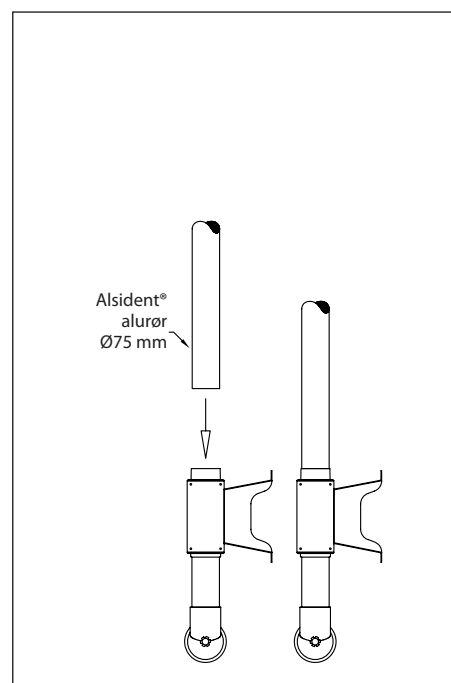

MONTAGE – VÆGBESLAG

Vægbeslag 2-195 / -10-5 / -050 / -10-22 / -10-22-6

Kanaltilslutning til vægbeslag

Nem og fleksibel tilslutning med tre forskellige løsninger.

Passer til alle vægmonterede sugearme i System 50, System 63 og System 75.

Tre montagemuligheder

- Direkte tilslutning med spirorør Ø80 mm.
- Tilslutning med Alsident® Reduktion 4-10075 til spirorør Ø100 mm (reduktion medfølger).
- Tilslutning med alurør Ø75 mm i ønskede længder, hvis det gælder en mere stilren installation.

TRE MONTAGEFORMER

Direkte tilslutning med spirorør Ø80 mm

Tilslutning med Alsident® Reduktion 4-10075 til spirorør Ø100 mm

Tilslutning med alurør Ø75 mm