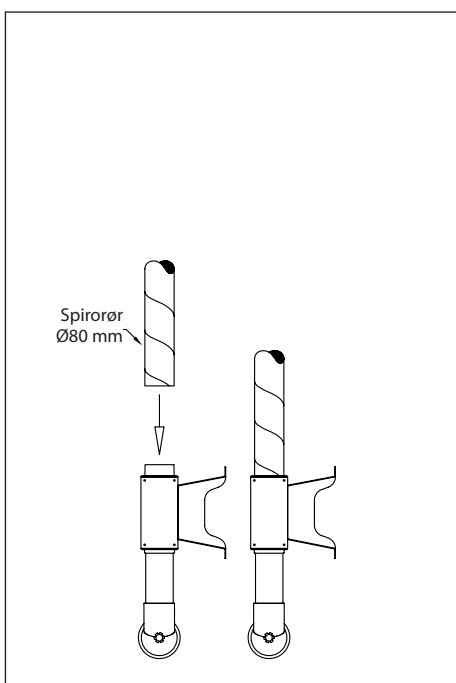

MONTAGE – VÆGBESLAG

Vægbeslag 2-195 / -10-5 / -050 / -10-22 / -10-22-6

Kanaltilslutning til vægbeslag

Nem og fleksibel tilslutning med tre forskellige løsninger.

Passer til alle vægmonterede sugearme i System 50, System 63 og System 75.

Tre montagemuligheder

- Direkte tilslutning med spirorør Ø80 mm.
- Tilslutning med Alsident® Reduktion 4-10075 til spirorør Ø100 mm (reduktion medfølger).
- Tilslutning med alurør Ø75 mm i ønskede længder, hvis det gælder en mere stilren installation.

TRE MONTAGEFORMER

Direkte tilslutning med spirorør Ø80 mm

Tilslutning med Alsident® Reduktion 4-10075 til spirorør Ø100 mm

Tilslutning med alurør Ø75 mm