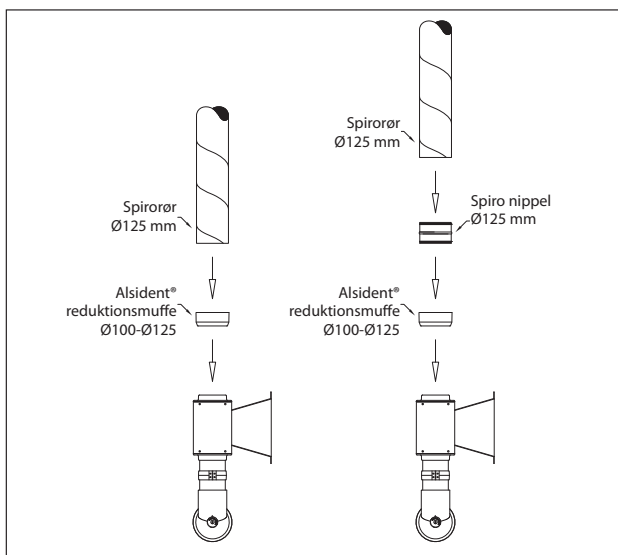

### Kanaltilslutning til vægbeslag

Enkel tilslutning til kanalsystem Ø125 mm.

Passer til alle væg-/loftmonterede sugearme i System 100.

Tilslutning med Alsident reduktionsmuffe 4-100125 (medfølger).

### To muligheder for tilslutning:

- med reduktionsmuffe til spirorør Ø125 mm
- med reduktionsmuffe til nippel og spirorør Ø125 mm

## TO TILSLUTNINGSMULIGHEDER

*Tilslutning med Alsident® reduktionsmuffe 4-100125 til spirorør Ø125 mm hhv. med og uden nippel.*