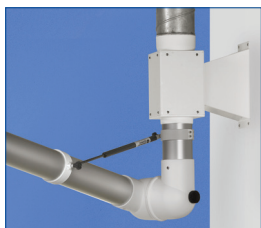

### Kanaltilslutning til vægbeslag

Enkel tilslutning til kanalsystem Ø125 mm.

Passer til alle væg-/loftmonterede sugearme i System 100.

Tilslutning med Alsident reduktionsmuffe 4-100125 (medfølger).