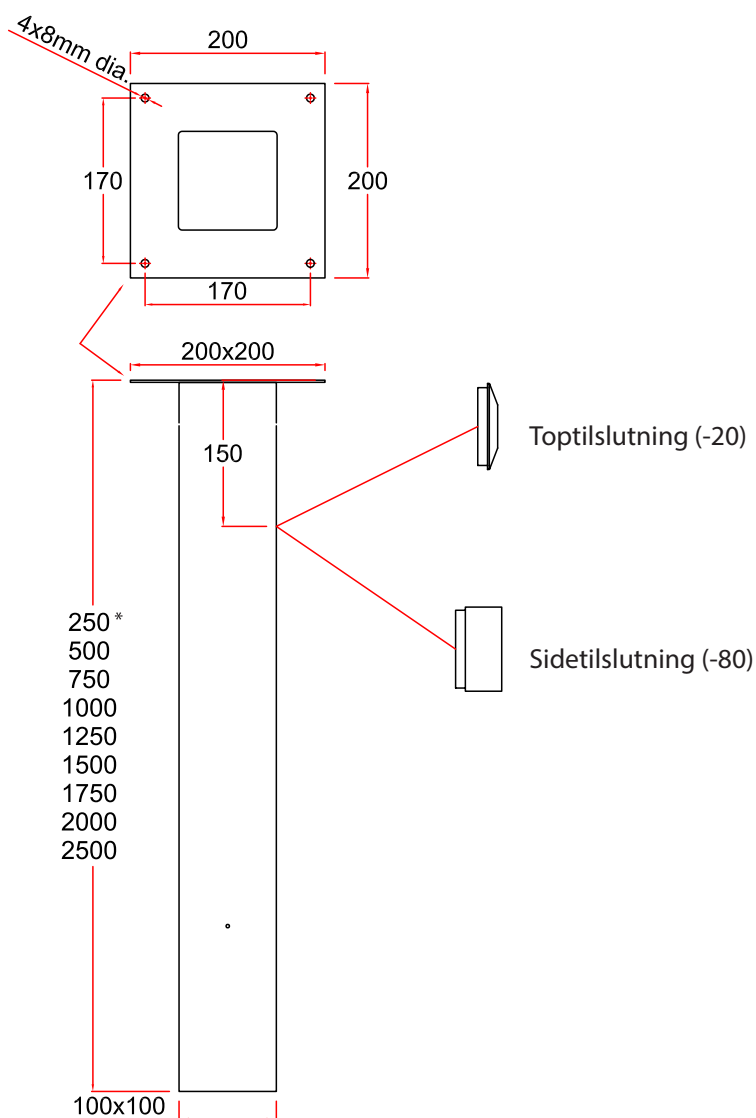

System 50 - 63 - 75

- Sokkelkasser til montage af sugearm på loft
- Stærk konstruktion af stål med en polyester pulverlakering på alle flader
- Leveres med toptilslutning (-20) eller Ø80 sidetilslutning (-80)
- Farve: hvid (-) eller sort (-050)
- Dimensioner: 100 x 100 mm
- Længde: 250-2500 mm

Tegning

*)
Kan kun benyttes ved sokkelrør med hul.
(kun sidetilslutning). Hullet skal laves af montør.